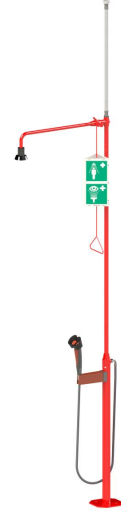

Vartalo- ja silmäsuihku, lattiakiinnitys

Lattiaan kiinnitettävä vartalo- ja silmäsuihku, esillä oleva tuloliitäntäletku. (Tuotekoodi: BRVSSL-600)

- Yhdistelmäsuihku mahdollistaa sekä vartalon että silmien huuhtelun erikseen tai samanaikaisesti.
- Selkeä ja pelkistetty muotoilu takaa erittäin helpon käytön.
- Silmäsuihku on erittäin helppokäyttöinen, sillä taipuisan liitosletkun ansiosta se on nostettavissa käyttäjälle sopivaan kohtaan.
- Kahden suuttimen silmäsuihku mahdollistaa molempien silmien turvallisen huuhtelun samanaikaisesti.
- Suojaläpät silmäsuihkun suuttimien päällä pitävät ne puhtaina ja käyttövalmiina hätätilannetta varten.
- Putkilaatu on vesijohtoverkkokelpoinen, mikä mahdollistaa suoran liitoksen kiinteistön vesiputkiin.
- Esillä olevan taipuisan 700 mm tuloliitäntäletkun ansiosta asennus onnistuu helposti.
- Saatavilla myös termostaatti, jolla huuhteluvesi saadaan lämpöiseksi. (Tuotekoodi: BRTRVS)
- Tilajajan on huolehdittava tarvittavista vesieristyksistä ja viemäröinnistä.