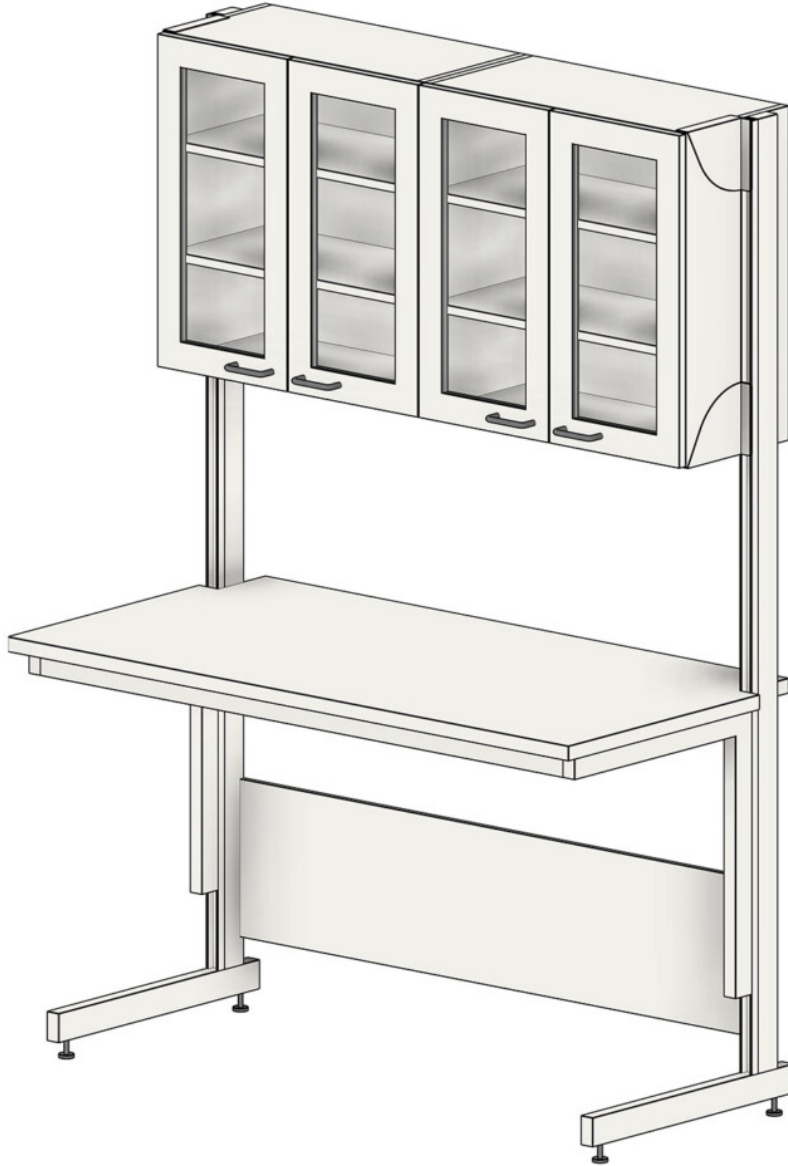

INNOSTAVIA YMPÄRISTÖJÄ
TIETEELLE JA TUTKIMUKSELLE

RM-Y-T2
Esimerkkejä kokoonpanoista

Standard

VISU KALUSTE OY

📍 Eeliksentie 6, 34870 Visuvesi, Finland

✉️ visu@visu.fi

☎️ +358 44 749 4940

🌐 visu.fi