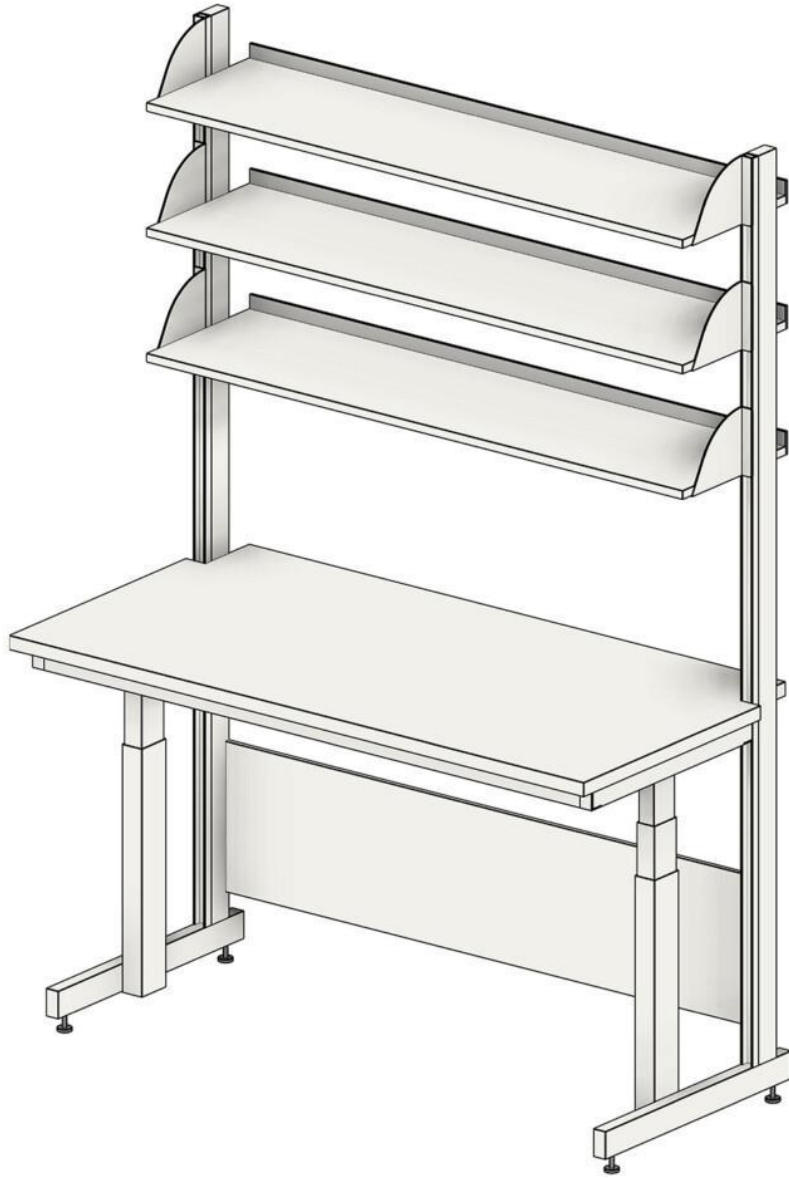

INNOSTAVIA YMPÄRISTÖJÄ
TIETEELLE JA TUTKIMUKSELLE

RM-S-YH-T2

VISU KALUSTE OY

📍 Eeliksentie 6, 34870 Visuvesi, Finland

✉️ visu@visu.fi

☎️ +358 44 749 4940

🌐 visu.fi