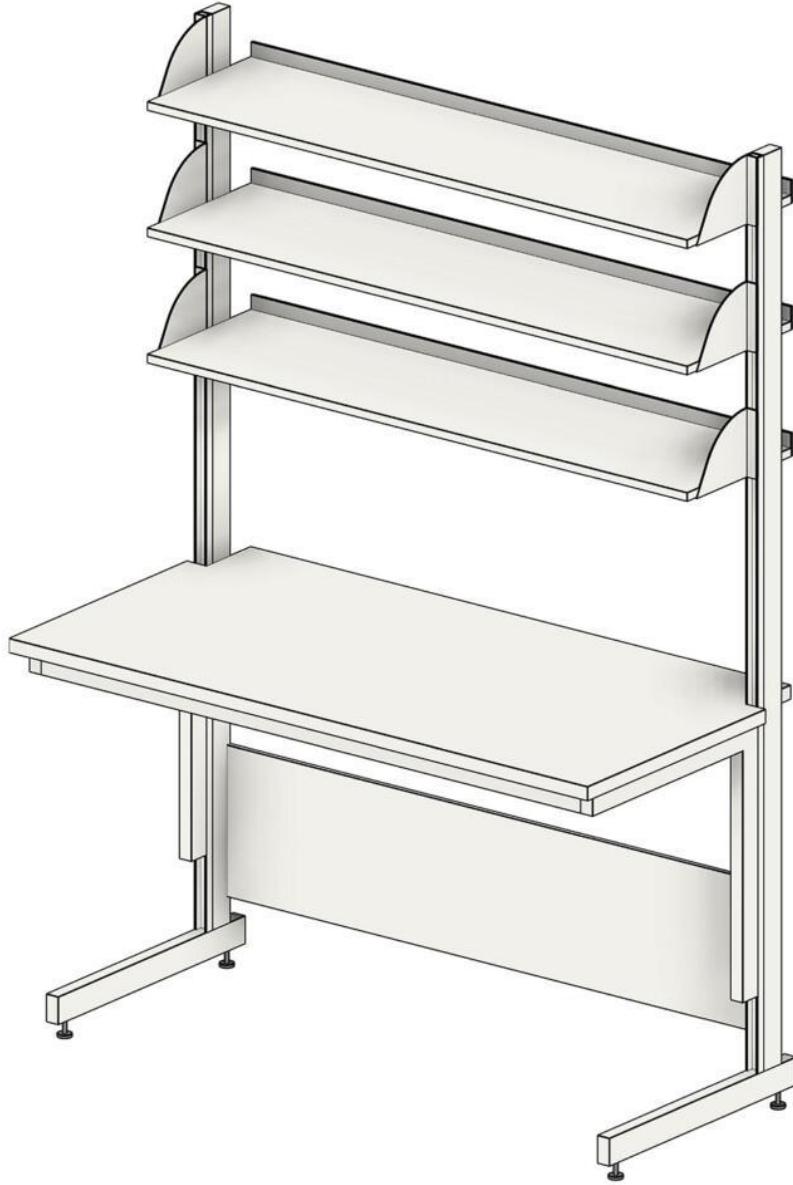

INNOSTAVIA YMPÄRISTÖJÄ
TIETEELLE JA TUTKIMUKSELLE

RM-YH-T2

VISU KALUSTE OY

📍 Eeliksentie 6, 34870 Visuvesi, Finland

✉️ visu@visu.fi

☎️ +358 44 749 4940

🌐 visu.fi