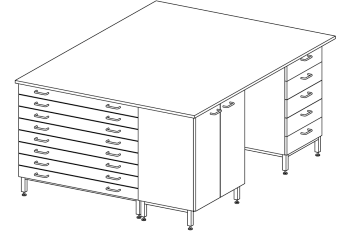

## Tekstiilityön opettajanpöytä O-OPTXT

- **Tuotteen nimi:** OppiLab tekstiilityön opettajanpöytä
- **Tuotekoodi:** O-OPTXT
- **Käyttötarkoitus:** Opettajan työpiste tekstiilityön opetustiloihin
- **Työtaso:** Saumaton umpilaminaatti
- **Pöydän leveys:** 2000 mm
- **Pöydän syvyys:** 1500 mm
- **Pöydän korkeus:** 900 mm
- **Säilytyskalusteet:** Kaavalaatikosto A1; 8 laatikkoa, laatikosto 400 mm; 5 laatikkoa, alakaappi 1200 mm, alakaappi 400 mm, tarjotinalakaappi 700 mm; 6 tarjotinta
- **Väri:** Runko valkoinen tai harmaa, taso valkoinen tai harmaa, ovet ja etusarjat valkoinen tai värillinen laminaatti