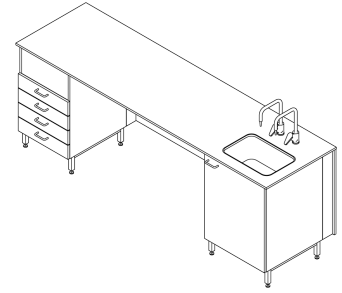

Opettajanpöytä O-OP

- **Tuotteen nimi:** OPPILab opettajanpöytä
- **Tuotekoodi:** O-OP
- **Käyttötarkoitus:** Opettajan työpiste fysiikan, kemian, maantiedon ja biologian luokkiin
- **Työtaso:** Haponkestävää umpilaminaattia
- **Pöydän leveys:** 2000/2500/3000 mm
- **Pöydän syvyys:** 700/800 mm
- **Pöydän korkeus:** 900 mm
- **Allas:** Polypropeeninen, 500x400x250 mm, musta
- **Hanat:** Sekoittajahana, laboratoriohana (kylmä vesi)
- **Säilytyskalusteet:** Alakaappi 500/600 mm
- **Laatikosto:** 500/600 mm, 4 laatikkoa
- **Turvapaneeli:** Laatikostossa tilavaraus turvapaneelille
- **Etulevy:** Valkoinen laminaatti
- **Väri:** Runko valkoinen tai harmaa, taso ja etulevy valkoinen, ovet ja etusarjat valkoiset tai värilliset
- **Lisävarusteet:** Lukko, turvapaneeli