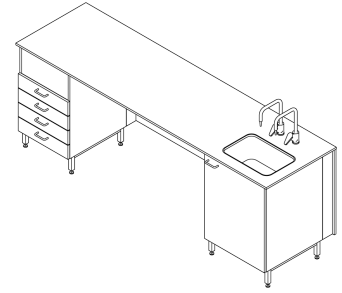

## Opettajanpöytä O-OP

- **Tuotteen nimi:** OppiLab opettajanpöytä
- **Tuotekoodi:** O-OP
- **Käyttötarkoitus:** Opettajan työpiste fysiikan, kemian, maantiedon ja biologian luokkiin
- **Työtaso:** Haponkestävää umpilaminaattia
- **Pöydän leveys:** 2000/2500/3000 mm
- **Pöydän syvyys:** 700/800 mm
- **Pöydän korkeus:** 900 mm
- **Allas:** Polypropeeninen, 500x400x250 mm, musta
- **Hanat:** Sekoittajahana, laboratoriohana (kylmä vesi)
- **Säilytyskalusteet:** Alakaappi 500/600 mm
- **Laatikosto:** 500/600 mm, 4 laatikkoa
- **Turvapaneeli:** Laatikostossa tilavaraus turvapaneelille
- **Etulevy:** Valkoinen laminaatti
- **Väri:** Runko valkoinen tai harmaa, taso ja etulevy valkoinen, ovet ja etusarjat valkoiset tai värilliset
- **Lisävarusteet:** Lukko, turvapaneeli