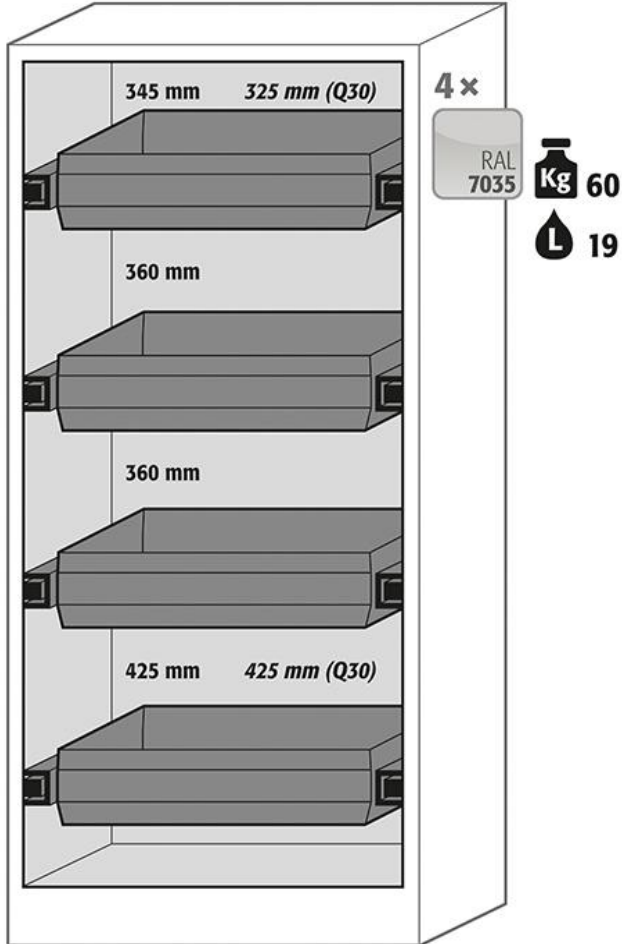

INNOSTAVIA YMPÄRISTÖJÄ
TIETEELLE JA TUTKIMUKSELLE

Tutustu malliston vastaaviin tuotteisiin

VISU KALUSTE OY

📍 Eeliksentie 6, 34870 Visuvesi, Finland

✉️ visu@visu.fi

☎️ +358 44 749 4940

🌐 visu.fi