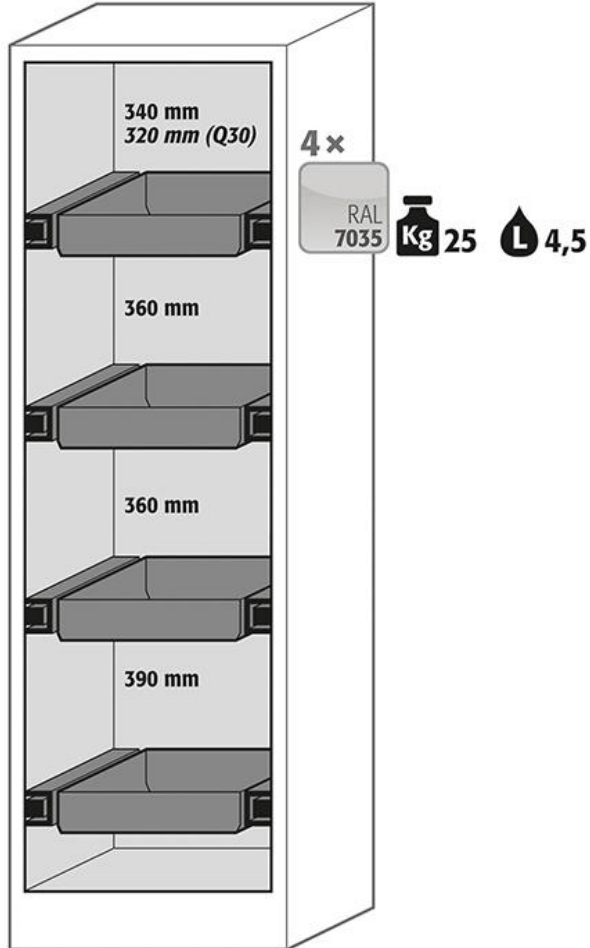

INNOSTAVIA YMPÄRISTÖJÄ
TIETEELLE JA TUTKIMUKSELLE

Tutustu malliston vastaaviin tuotteisiin

VISU KALUSTE OY

📍 Eeliksentie 6, 34870 Visuvesi, Finland

✉️ visu@visu.fi

☎️ +358 44 749 4940

🌐 visu.fi