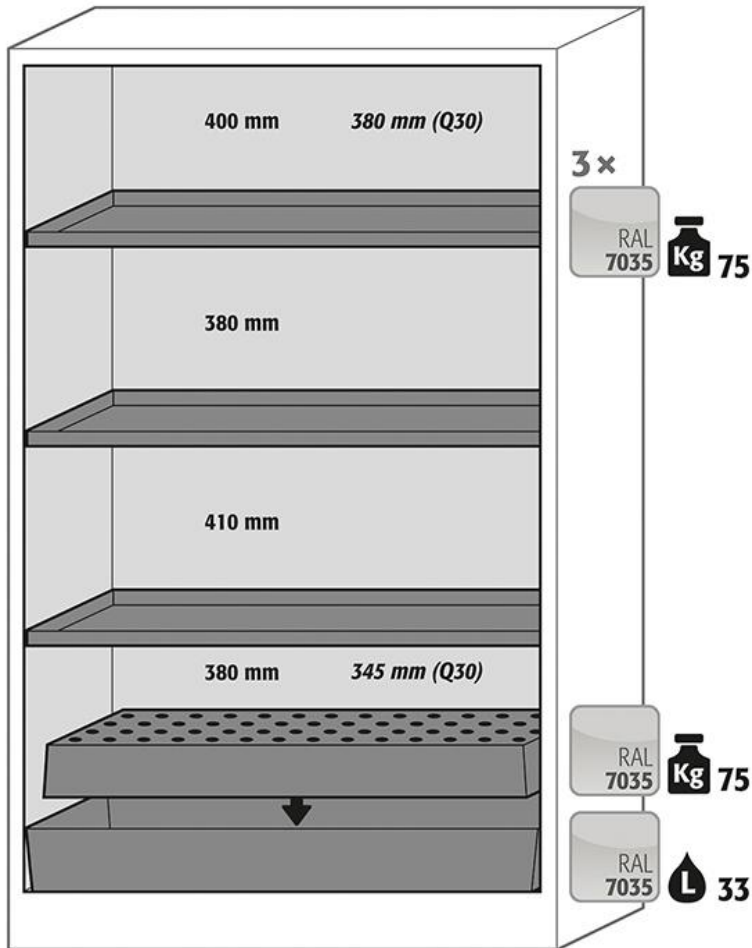

INNOSTAVIA YMPÄRISTÖJÄ
TIETEELLE JA TUTKIMUKSELLE

Tutustu malliston vastaaviin tuotteisiin

VISU KALUSTE OY

📍 Eeliksentie 6, 34870 Visuvesi, Finland

✉️ visu@visu.fi

☎️ +358 44 749 4940

🌐 visu.fi