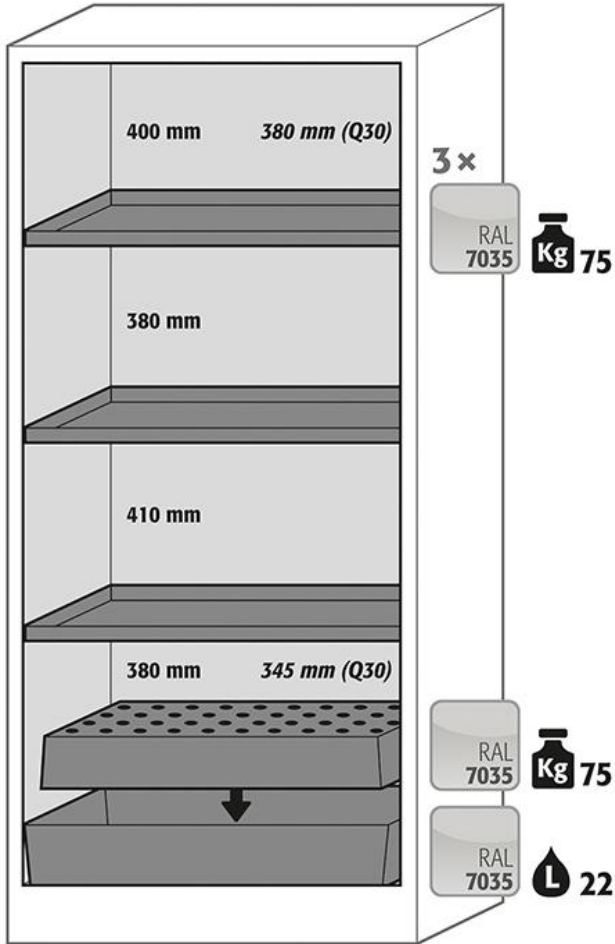

INNOSTAVIA YMPÄRISTÖJÄ
TIETEELLE JA TUTKIMUKSELLE

Tutustu malliston vastaaviin tuotteisiin

VISU KALUSTE OY

📍 Eeliksentie 6, 34870 Visuvesi, Finland

✉️ visu@visu.fi

☎️ +358 44 749 4940

🌐 visu.fi