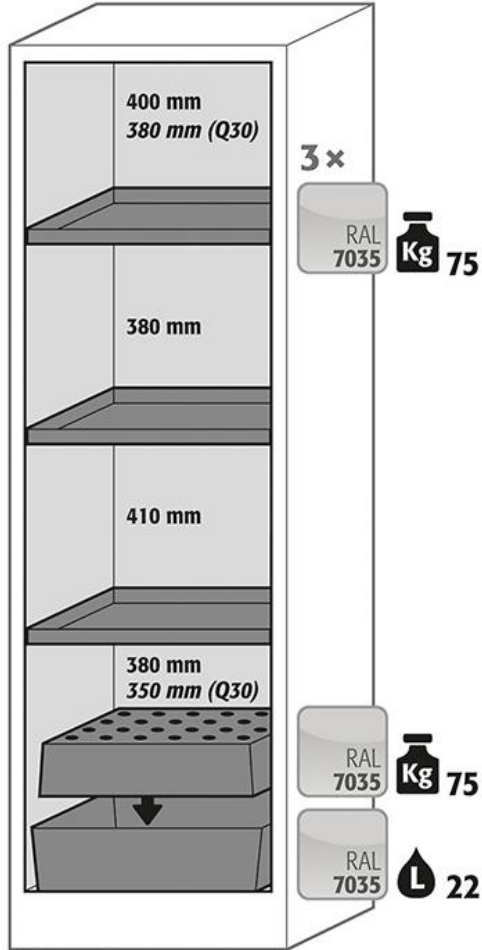

Tutustu malliston vastaaviin tuotteisiin

VISU KALUSTE OY

📍 Eeliksentie 6, 34870 Visuvesi, Finland

✉️ visu@visu.fi

☎️ +358 44 749 4940

🌐 visu.fi