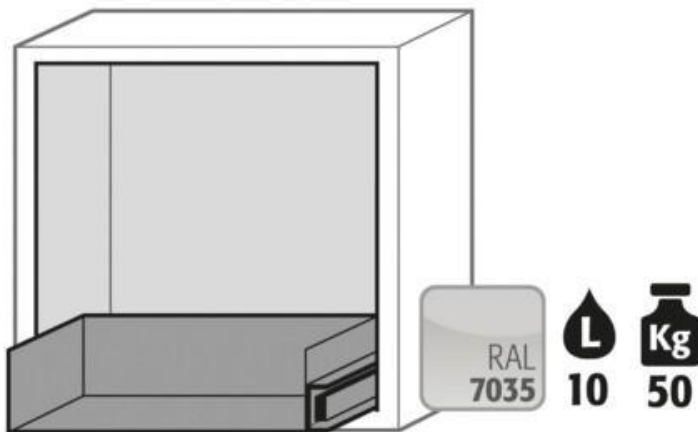

INNOSTAVIA YMPÄRISTÖJÄ
TIETEELLE JA TUTKIMUKSELLE

Tutustu malliston vastaaviin tuotteisiin

VISU KALUSTE OY

📍 Eeliksentie 6, 34870 Visuvesi, Finland

✉️ visu@visu.fi

☎️ +358 44 749 4940

🌐 visu.fi