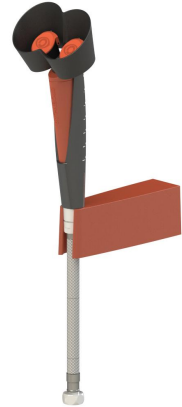

INNOSTAVIA YMPÄRISTÖJÄ
TIETEELLE JA TUTKIMUKSELLE

Silmäsuihku Duo, seinäkiinnitys

Seinään kiinnitettävä hätäsuihku silmien huuhteluun taipuisalla liitosletkulla. (Tuotekoodi: BRSSS-2)

- Silmäsuihku on erittäin helppokäyttöinen, sillä taipuisan liitosletkun ansiosta se on nostettavissa käyttäjälle sopivaan kohtaan.
- Kahden suuttimen malli mahdollistaa molempien silmien turvallisen huuhtelun samanaikaisesti.
- Suojäläpät suuttimien päällä pitävät suuttimet puhtaina ja käyttövalmiina hätätilannetta varten.
- Saatavilla myös termostaatti, jolla huuhteluvesi saadaan lämpöiseksi. (Tuotekoodi: BRTRSS)